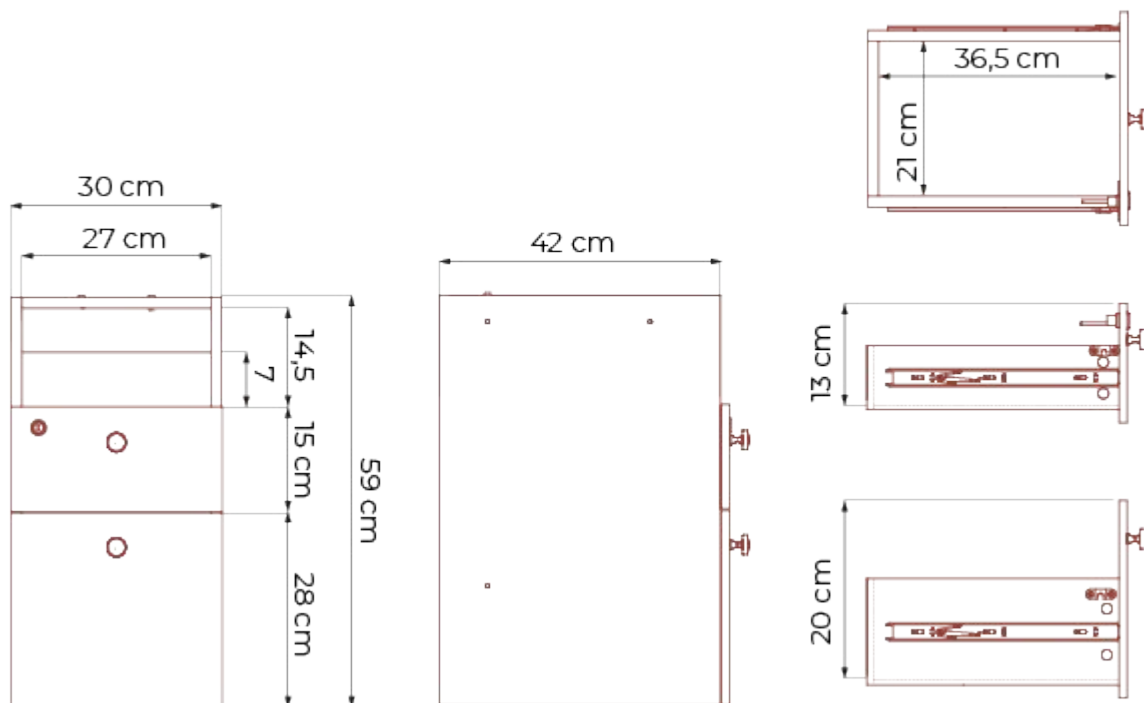

KARTA TECHNICZNA PRODUKTU

CANTO

K2-030 30 x 42 x 59 cm

BEMONDI

WYMIARY SZCZEGÓŁOWE

MATERIAŁY I KONSERWACJA

KONSERWACJA

Regularnie czyścić wilgotną szmatką lub delikatnym środkiem do pielęgnacji mebli

MONTAŻ

Sposób montażu: samodzielny, wymagane narzędzia

Czas montażu: około 30 minut (1 osoba)

Instrukcja: dołączona do produktu w wersji papierowej oraz online na karcie produktu

WAGA I OPAKOWANIE

Waga produktu: 20 kg