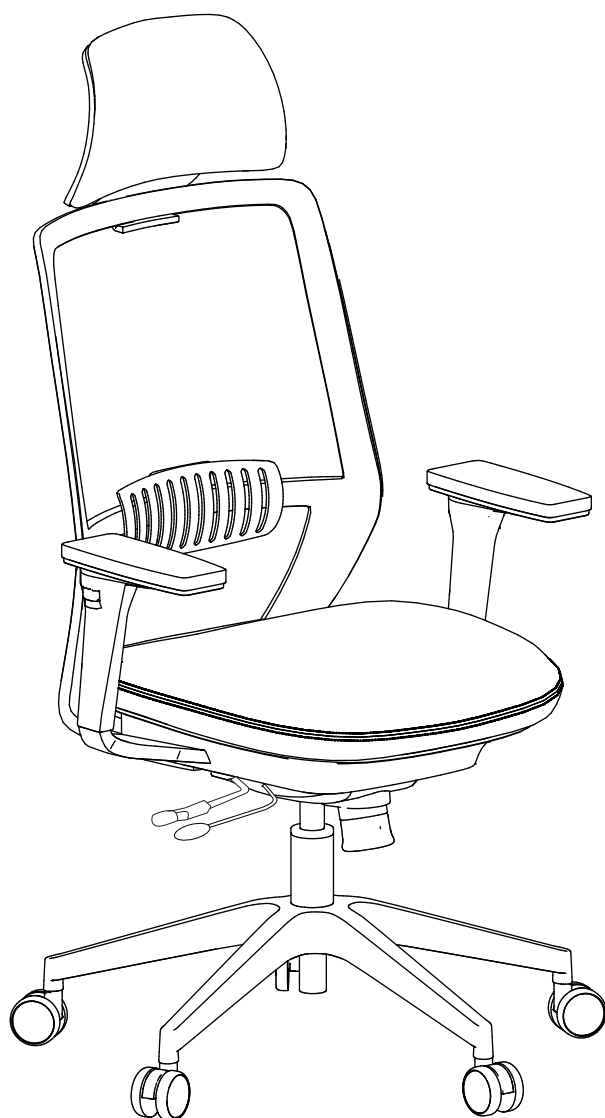

SPECTRUM

8011H 70 x 70 x 131 cm

BEMONDI