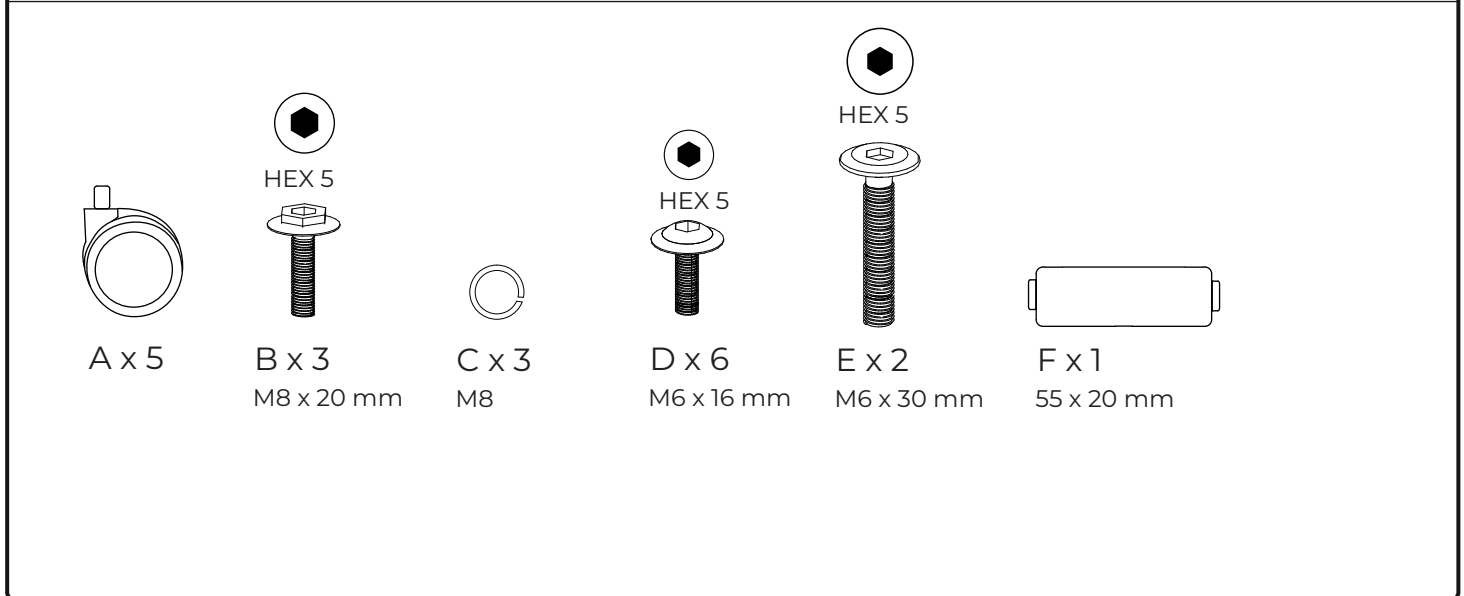

ERGO OPTIMUS PLUS

A2398L-F 82 x 72 x 130 cm

BEMONDI

A  x5

1

2

B  x3

C  x3

3

D  x6

4

5

6

7

8