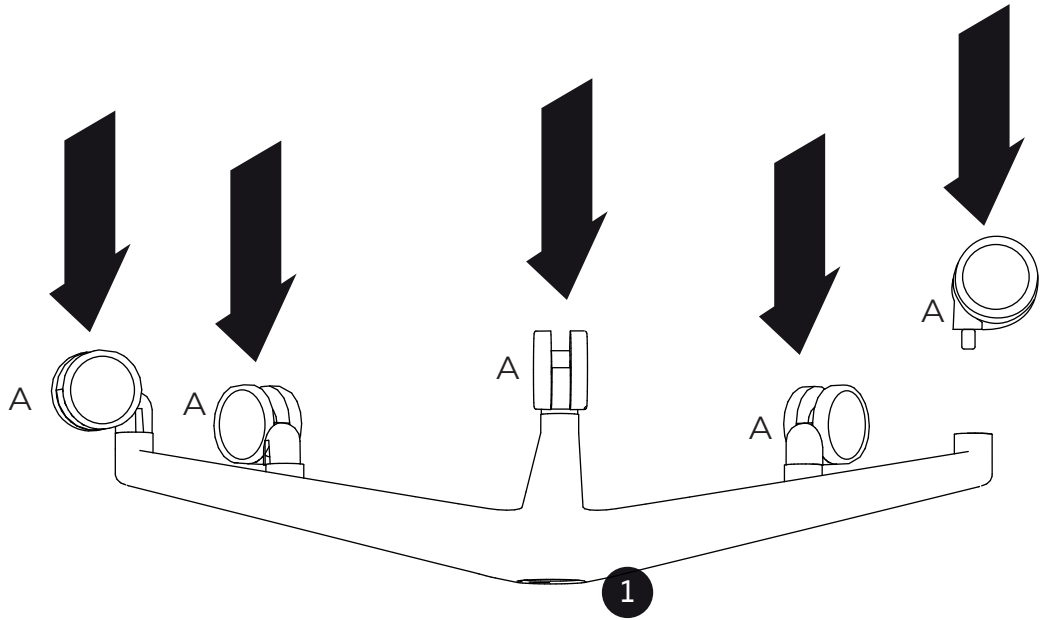

ERGO OPTIMUS PLUS

A2398L-F 82 x 72 x 130 cm

BEMONDI

A  x5

1

2

B  x3

C  x3