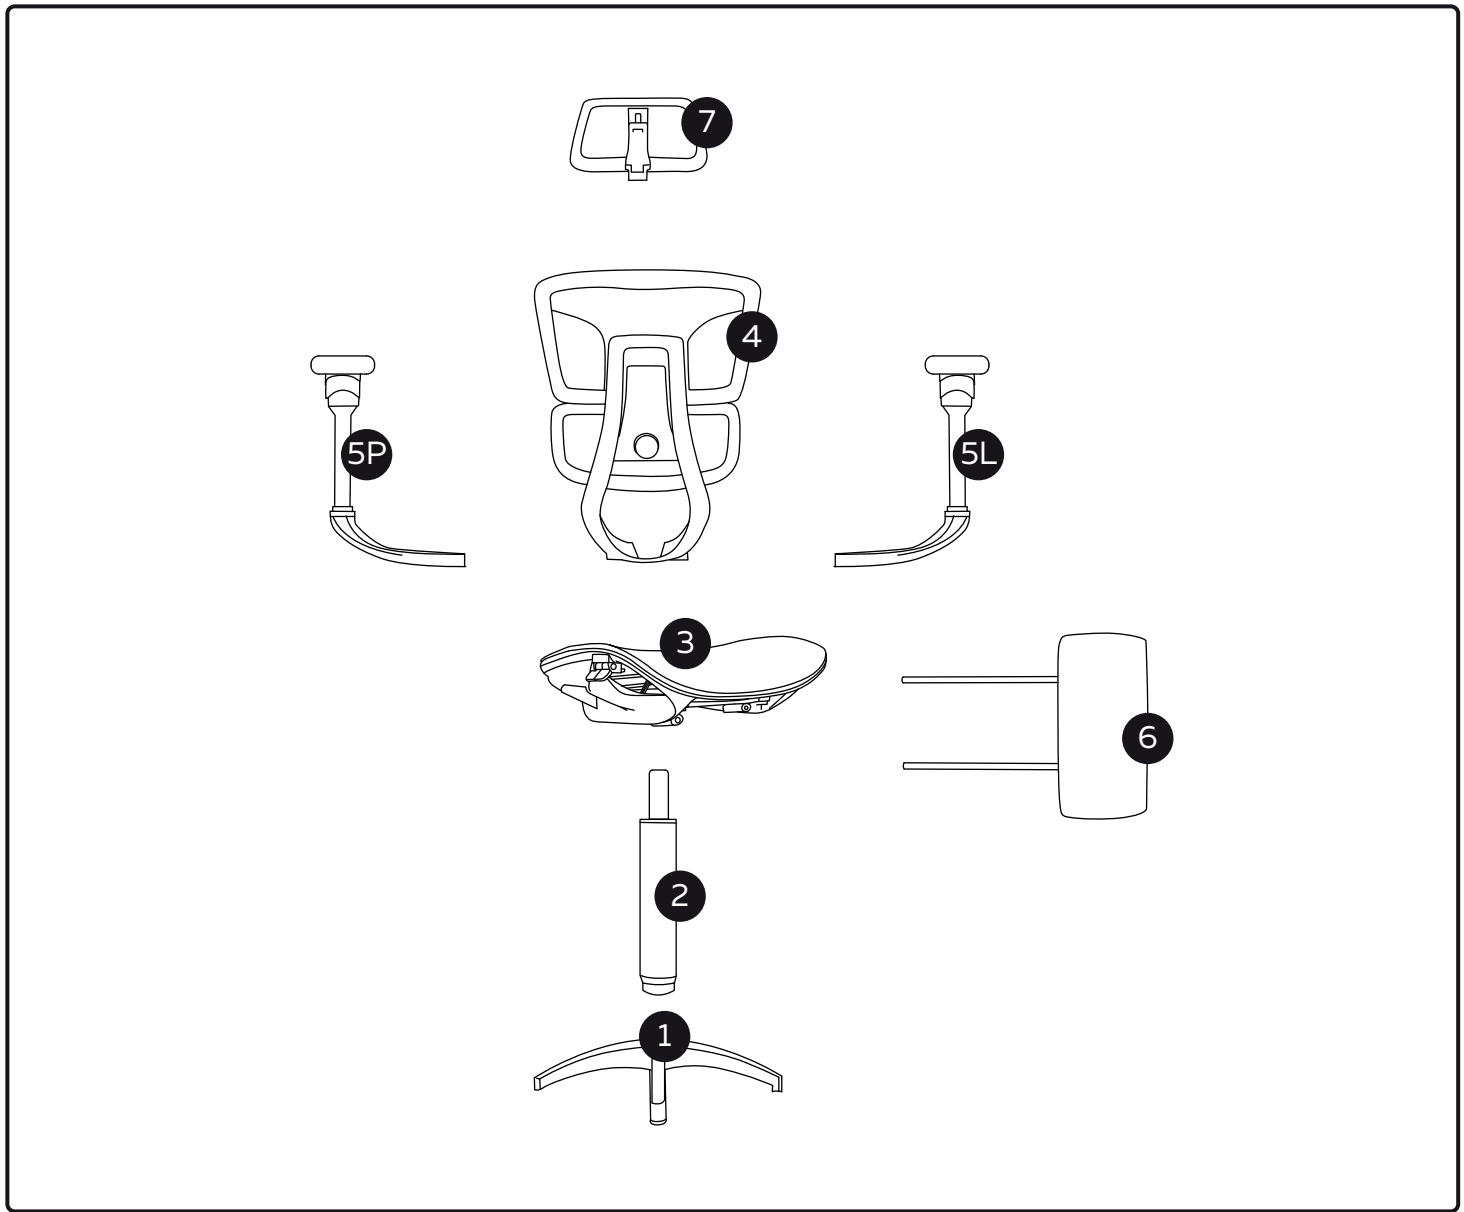

ERGO OPTIMUS PLUS

A2398L-F 82 x 72 x 130 cm

BEMONDI

A  x5

1

2

B  x3

C  x3

3

D  x6

4

5

6

7

8