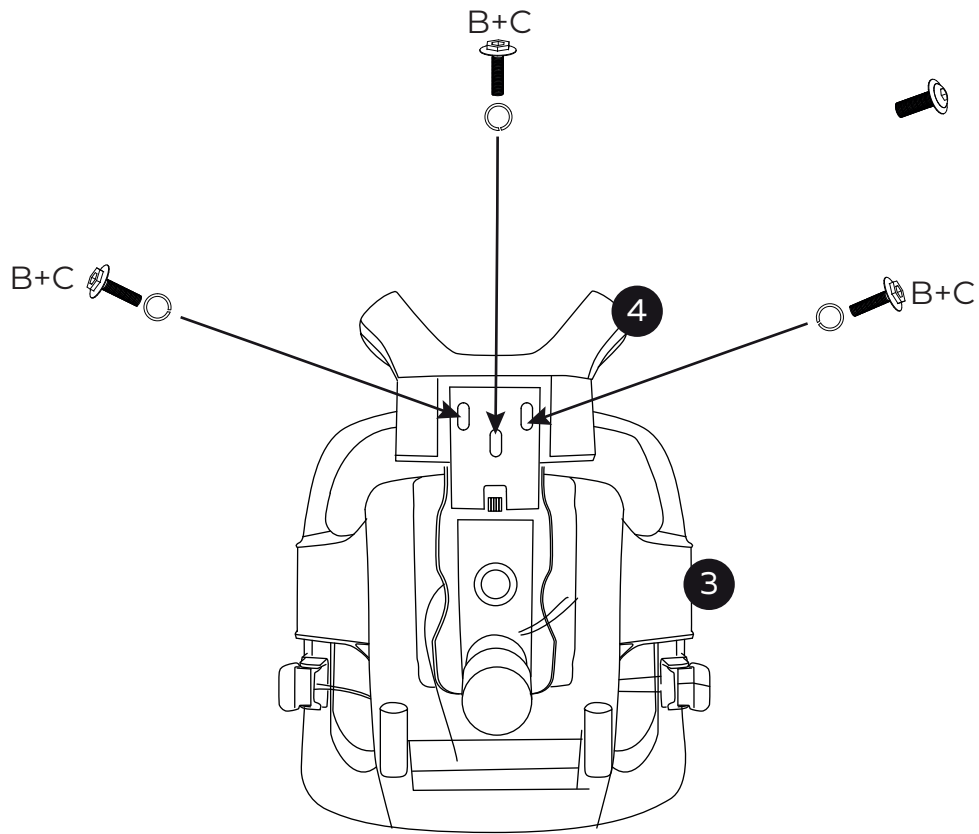

ERGO OPTIMUS PLUS

A2398L-F 82 x 72 x 130 cm

BEMONDI

A  x5

1

2

B  x3

C  x3

3

D  x6

4

5

6

7

8