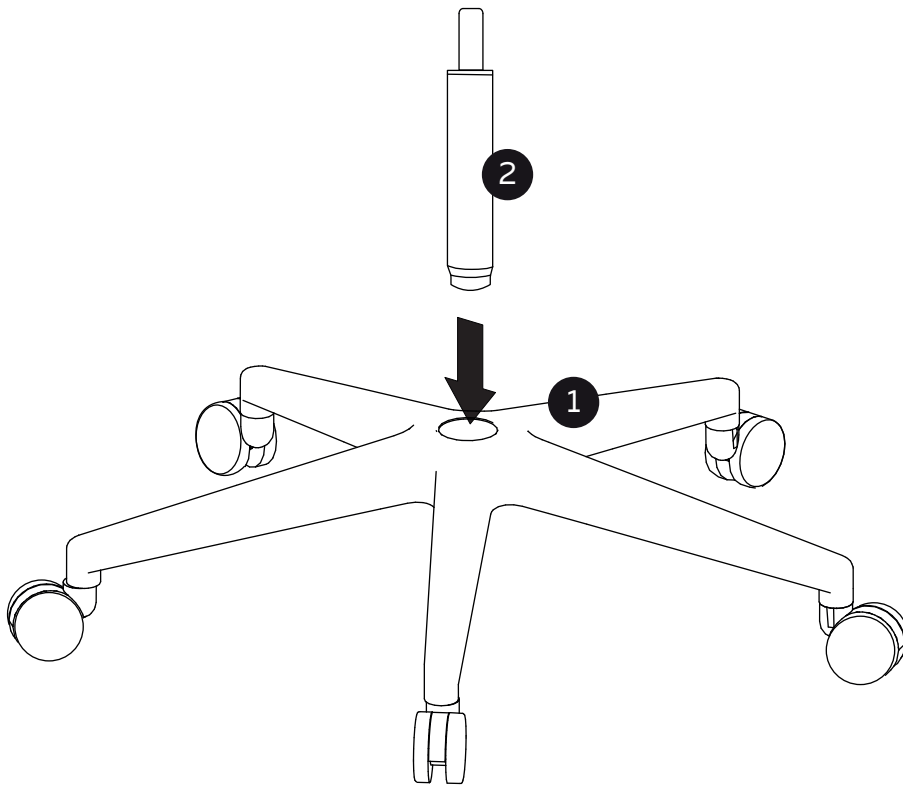

ERGO OPTIMUS PLUS

A2398L-F 82 x 72 x 130 cm

BEMONDI

A  x5

1

2

B  x3

C  x3