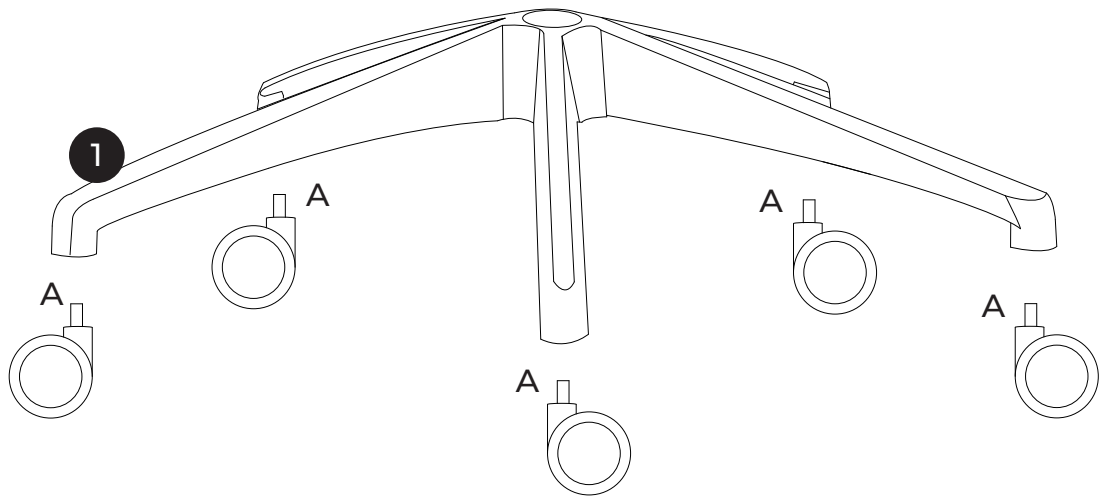

# Platinum

JNS-403-L 660 x 650 x 1220-1310 mm

**BEMONDI**

A x5

B x2  
M8 x 25 mm

C x2  
4 x 15 mm

D x2

A  x5

1

2

3

C  x2

4

x2

B  x2

D  x2