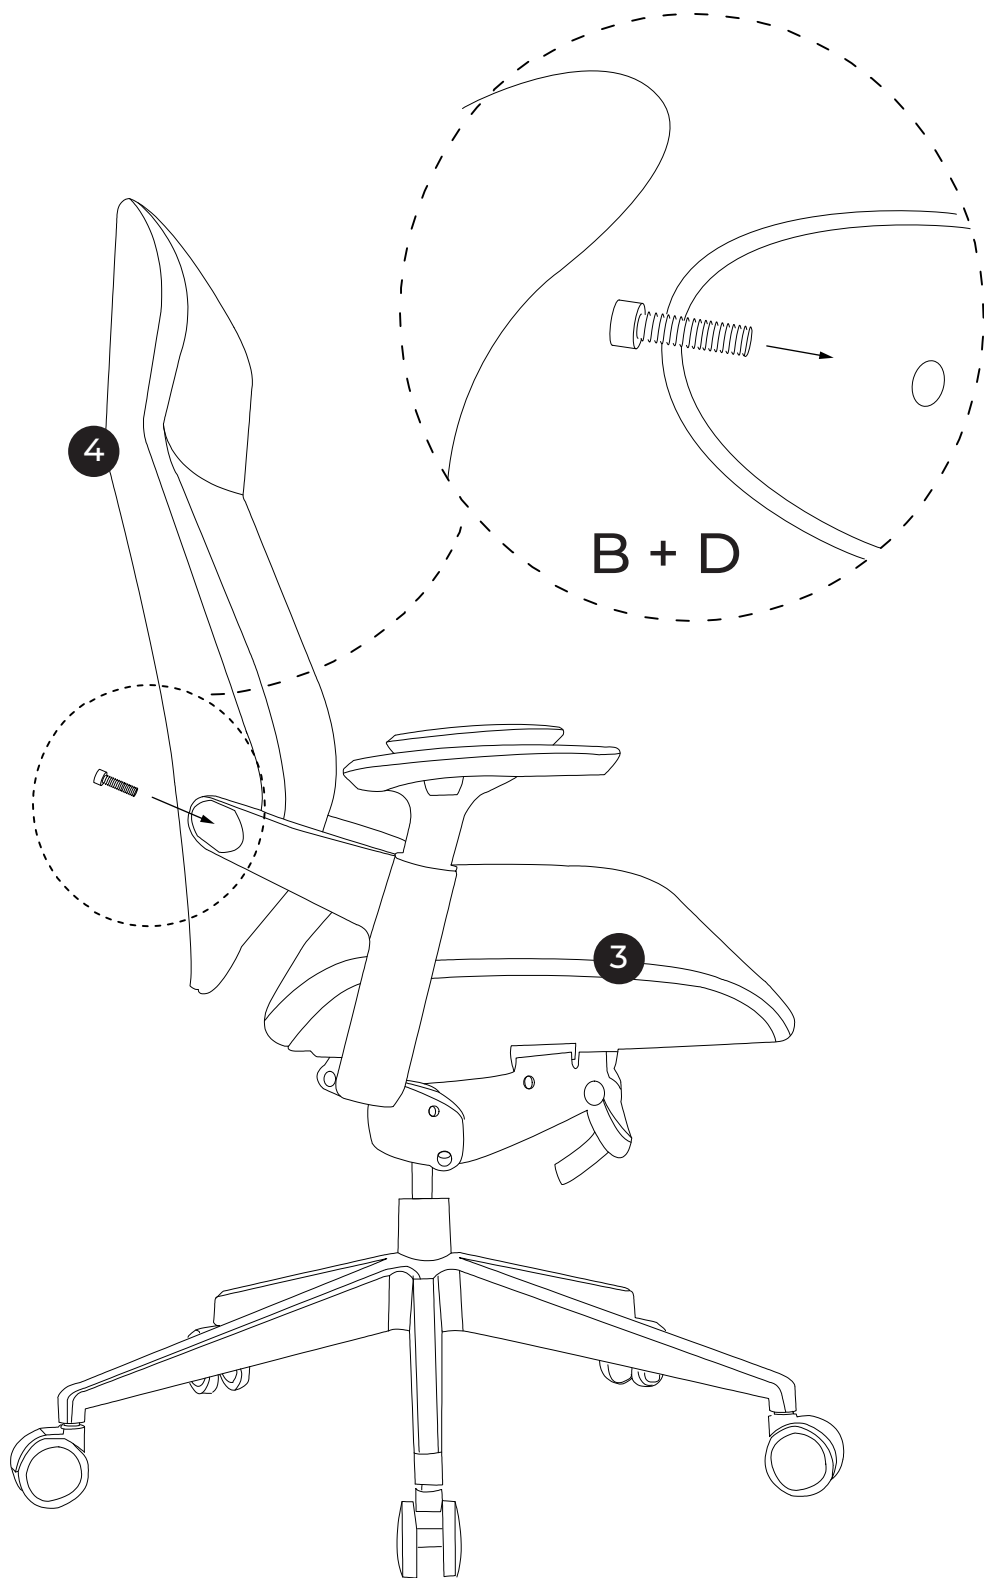

# Platinum

JNS-403-L 660 x 650 x 1220-1310 mm

**BEMONDI**

A x5

B x2  
M8 x 25 mm

C x2  
4 x 15 mm

D x2

A  x5

1

2

3

C  x2

4

x2

B  x2

D  x2