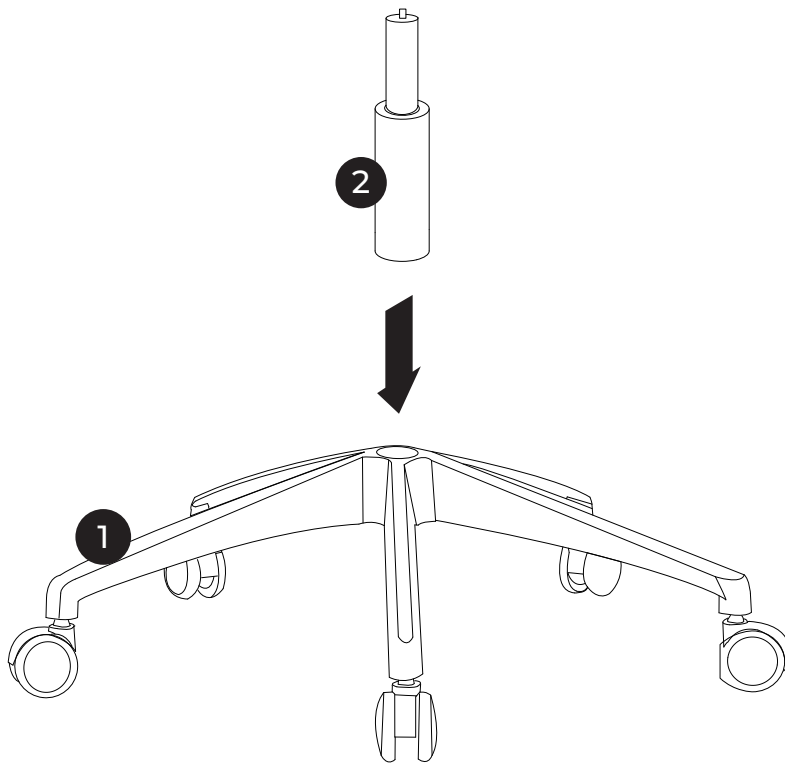

# Platinum

JNS-403-L 660 x 650 x 1220-1310 mm

**BEMONDI**

A x5

B x2  
M8 x 25 mm

C x2  
4 x 15 mm

D x2

A  x5

1

2

3

C  x2

4

x2

B  x2

D  x2