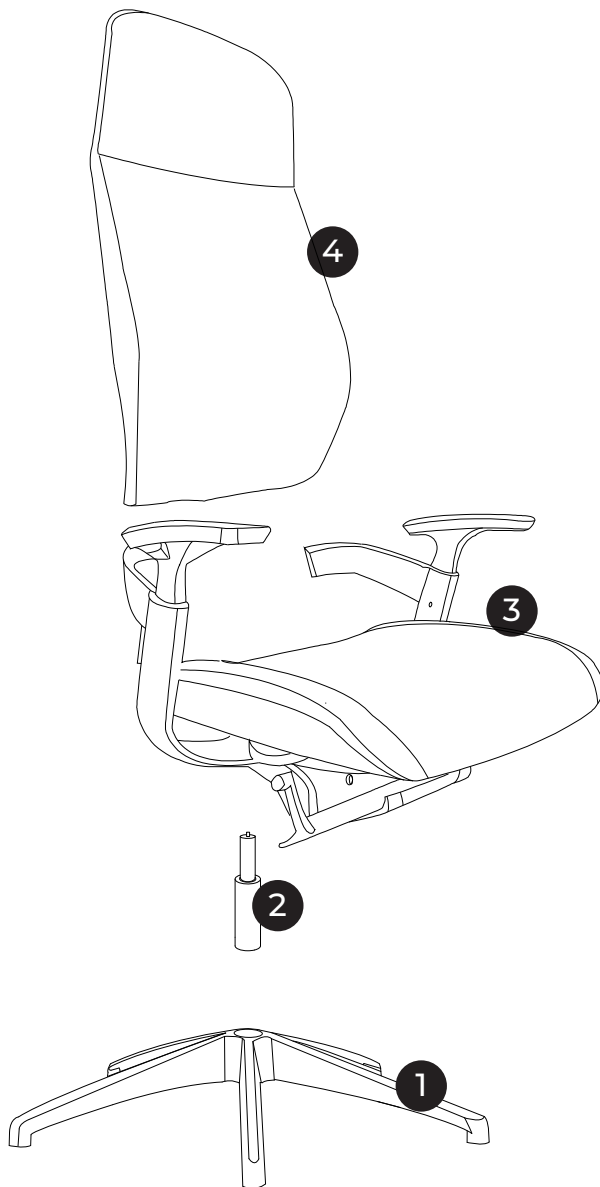

# Platinum

JNS-403-L 660 x 650 x 1220-1310 mm

**BEMONDI**

A x5

B x2  
M8 x 25 mm

C x2  
4 x 15 mm

D x2

A  x5

1

2

3

C  x2

4

x2

B  x2

D  x2