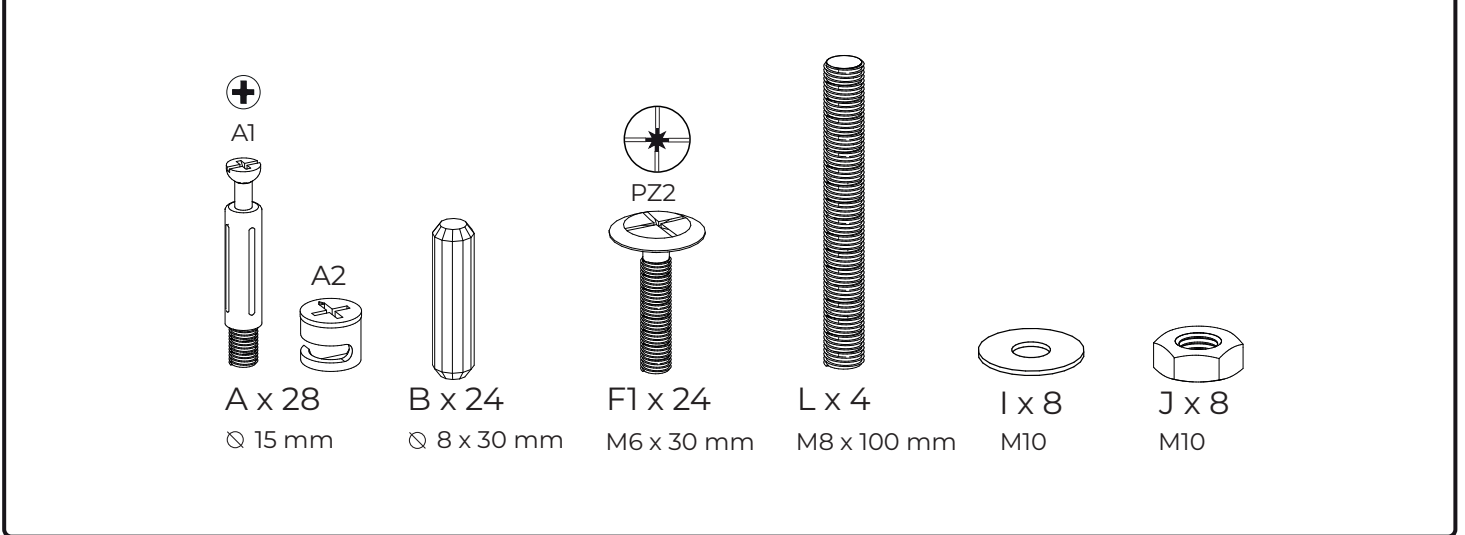

MAXIMUS

D5-280 280 x 130 x 77 cm

D5-320 320 x 138 x 77 cm

D5-360 360 x 138 x 77 cm

D5-400 400 x 150 x 77 cm

BEMONDI

F1

F1