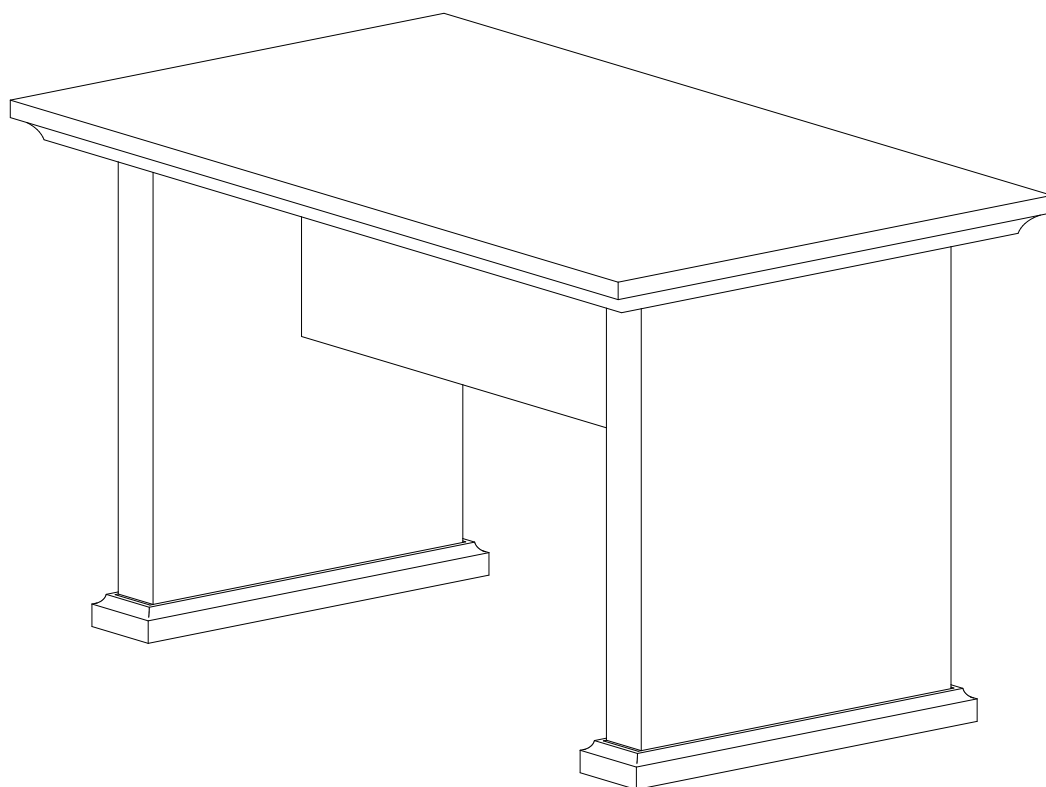

PARTNER

J1-120 120 x 70 x 67 cm

BEMONDI

HEX 4 PZ2

A x 11
 Ø 15 mm

B x 10
 Ø 8 x 30 mm

HEX 4
 F2 x 4
 M6 x 45 mm

F2  x4

1

A1  x4

A2  x4

B  x4

2

A1  x7

A2  x7

B  x6