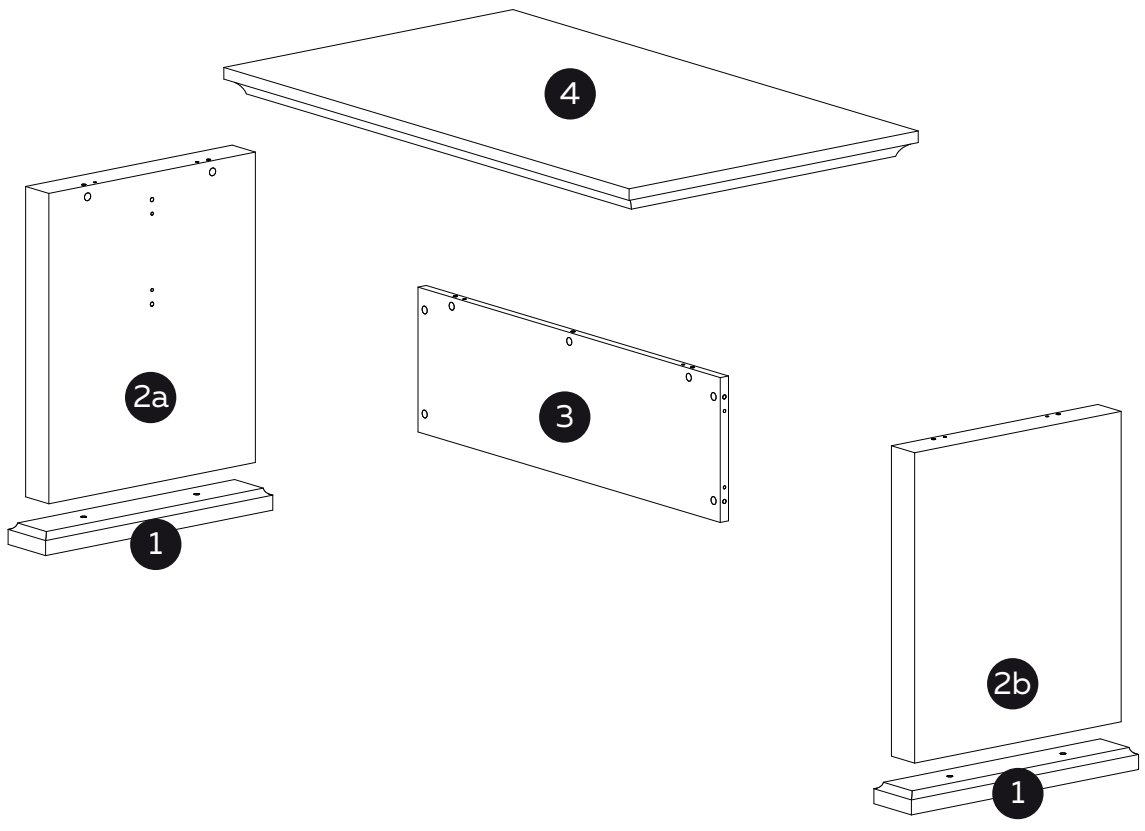

PARTNER

J1-120 120 x 70 x 67 cm

BEMONDI

HEX 4 PZ2

A x 11
 Ø 15 mm

B x 10
 Ø 8 x 30 mm

HEX 4
 F2 x 4
 M6 x 45 mm

F2  x4

1

A1  x4

A2  x4

B  x4

2

A1  x7

A2  x7

B  x6