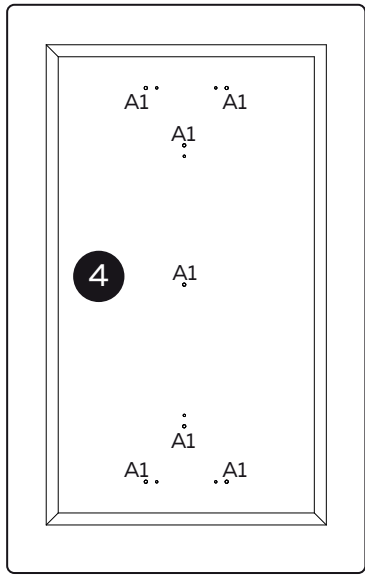

PARTNER

J1-120 120 x 70 x 67 cm

BEMONDI

HEX 4 PZ2

A x 11
 Ø 15 mm

B x 10
 Ø 8 x 30 mm

HEX 4
 F2 x 4
 M6 x 45 mm

F2  x4

1

A1  x4

A2  x4

B  x4

2

A1  x7

A2  x7

B  x6