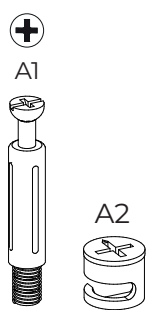

PARTNER

J1-120 120 x 70 x 67 cm

BEMONDI

HEX 4 PZ2

A x 11
 Ø 15 mm

B x 10
 Ø 8 x 30 mm

HEX 4
 F2 x 4
 M6 x 45 mm

F2  x4

1

A1  x4

A2  x4

B  x4

2

A1  x7

A2  x7

B  x6