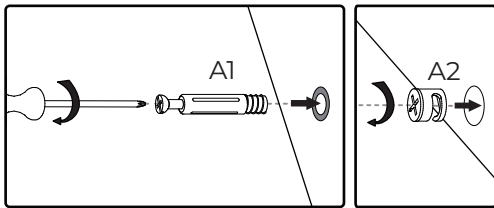

PARTNER

J1-120 120 x 70 x 67 cm

BEMONDI

HEX 4 PZ2

A x 11
 Ø 15 mm

B x 10
 Ø 8 x 30 mm

HEX 4
 F2 x 4
 M6 x 45 mm

F2  x4

1

A1  x4

A2  x4

B  x4

2

A1  x7

A2  x7

B  x6