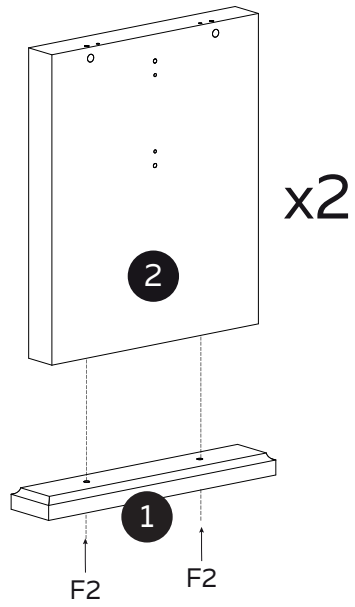

PARTNER

J1-120 120 x 70 x 67 cm

BEMONDI

HEX 4 PZ2

A x 11
 Ø 15 mm

B x 10
 Ø 8 x 30 mm

HEX 4
 F2 x 4
 M6 x 45 mm

F2  x4

1

A1  x4

A2  x4

B  x4

2

A1  x7

A2  x7

B  x6