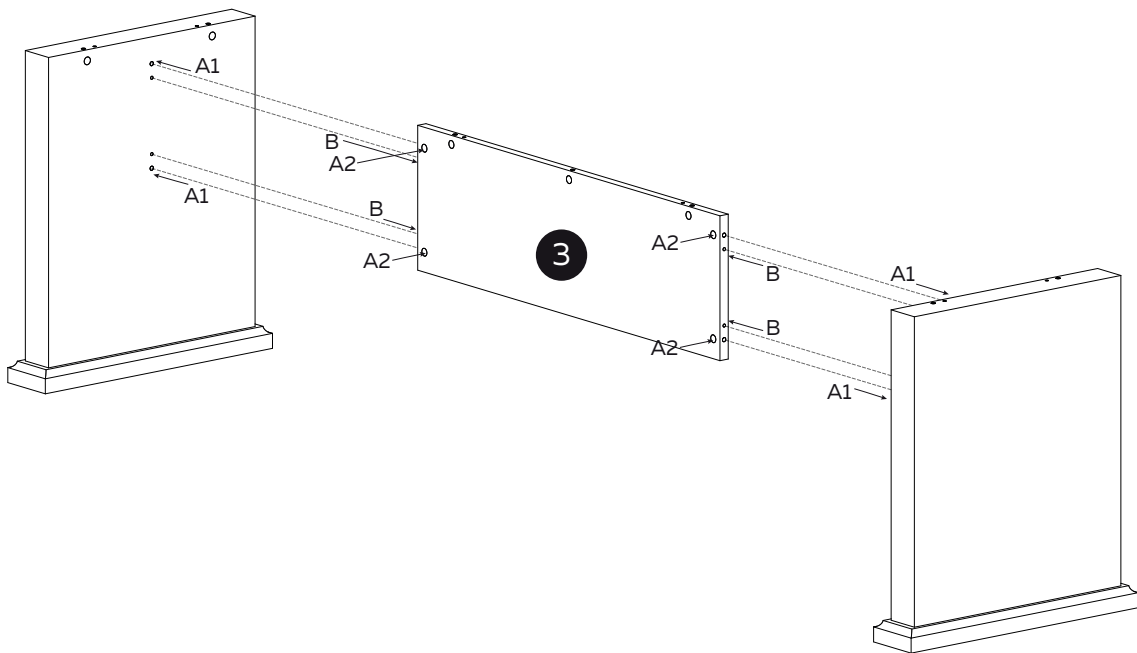

PARTNER

J1-120 120 x 70 x 67 cm

BEMONDI

HEX 4 PZ2

A x 11
 Ø 15 mm

B x 10
 Ø 8 x 30 mm

HEX 4
 F2 x 4
 M6 x 45 mm

F2  x4

1

A1  x4

A2  x4

B  x4

2

A1  x7

A2  x7

B  x6