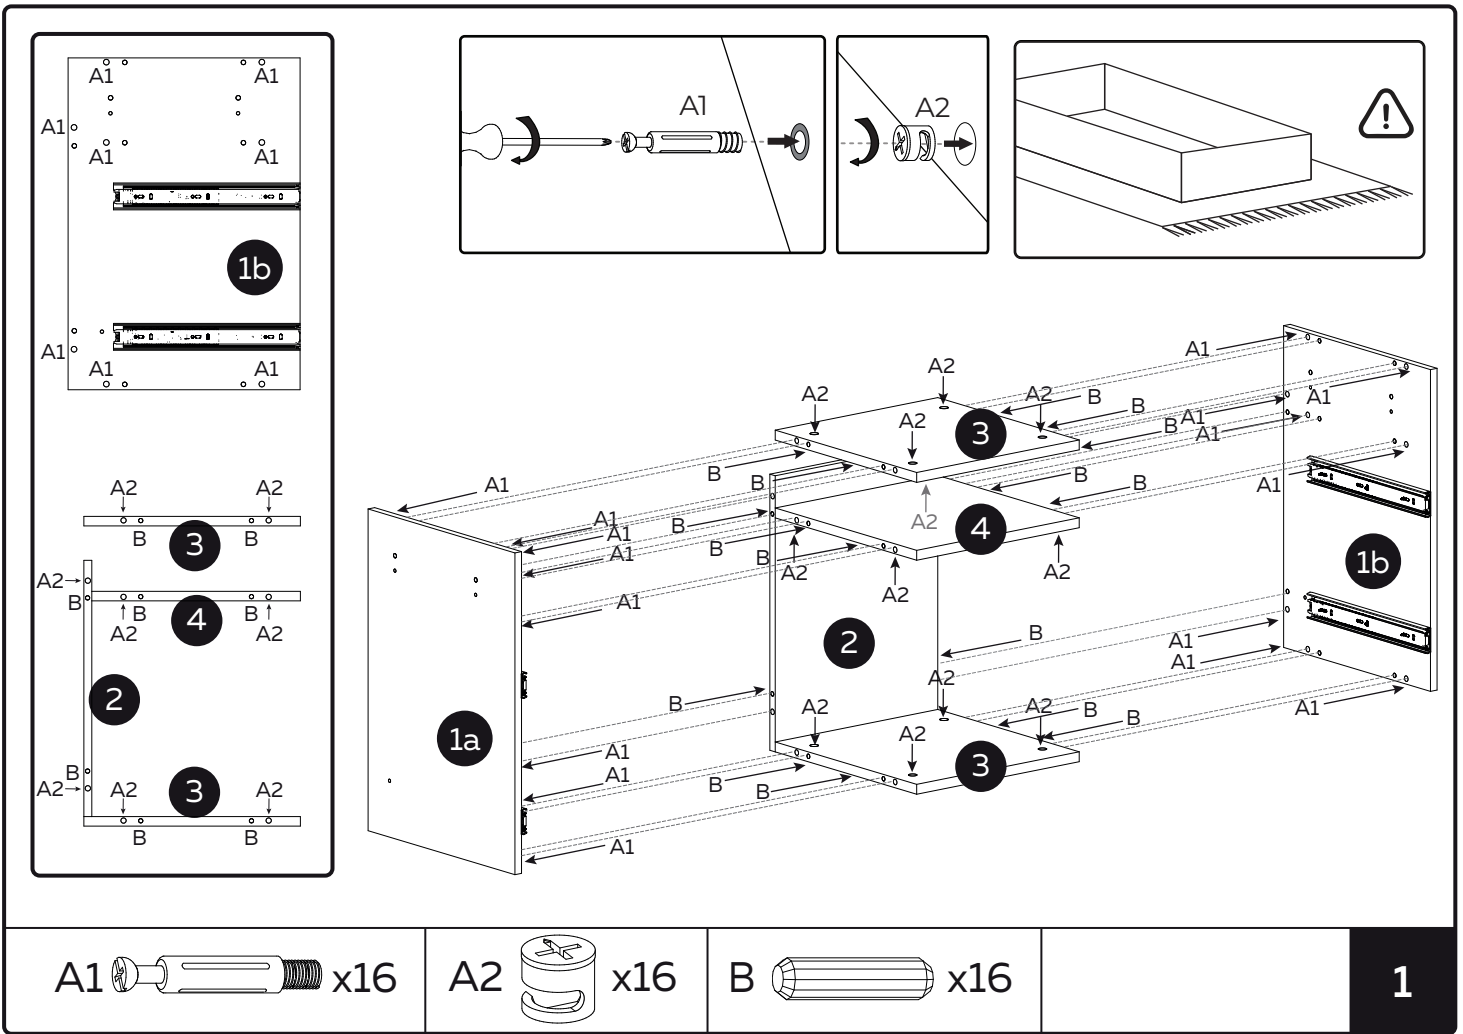

# CANTO

K2-030 30 x 42 x 59 cm

K2-040 40 x 42 x 59 cm

K2-050 50 x 50 x 59 cm

# BEMONDI

A x 32  
Ø 15 mm

B x 18  
Ø 8 x 30 mm

C1 x 16  
4 x 16 mm

HEX 4  
F1 x 3  
M6 x 30 mm

G x 2

H x 2  
4 x 20 mm

Q x 1

R x 1

S x 4

C1  x4    R  x1    **3**

A1  x8    A2  x8    **4**

A1  x8    A2  x8    **5**

**6**

7

C1  x2