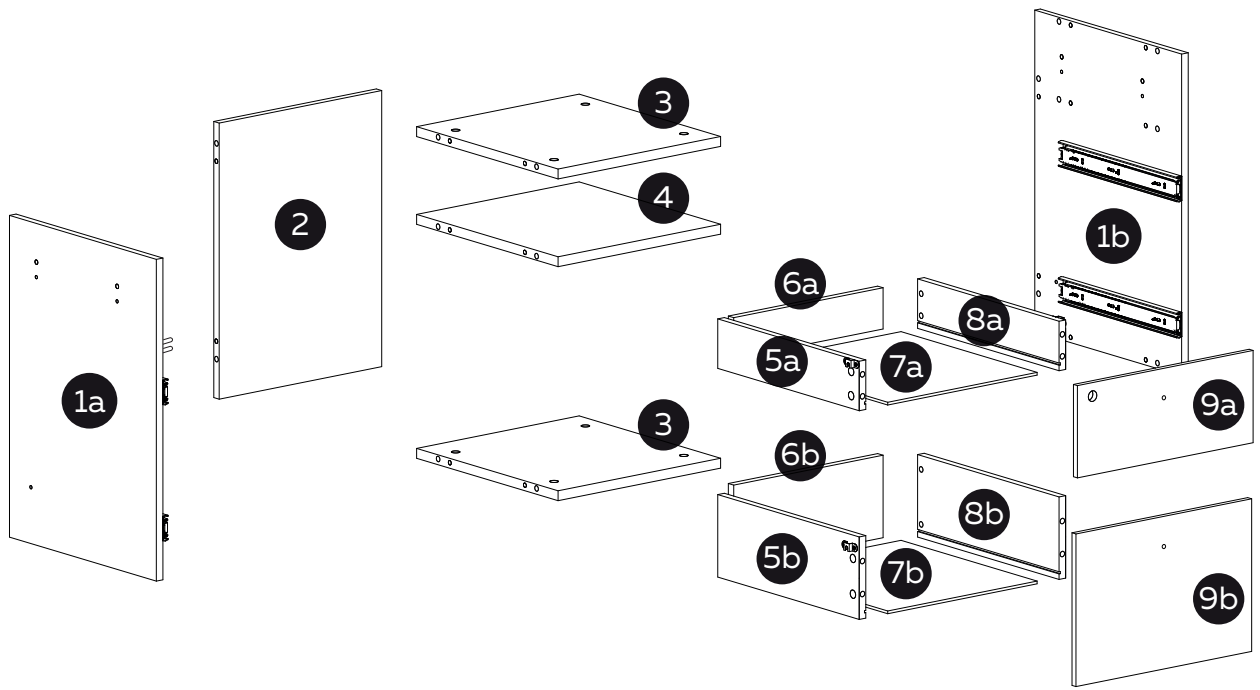

# CANTO

K2-030 30 x 42 x 59 cm

K2-040 40 x 42 x 59 cm

K2-050 50 x 50 x 59 cm

# BEMONDI

A x 32  
Ø 15 mm

B x 18  
Ø 8 x 30 mm

C1 x 16  
4 x 16 mm

HEX 4  
F1 x 3  
M6 x 30 mm

G x 2

H x 2  
4 x 20 mm

Q x 1

R x 1

S x 4

C1  x4    R  x1    **3**

A1  x8    A2  x8    **4**

A1  x8    A2  x8    **5**

**6**

7

C1  x2