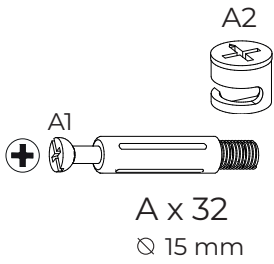

# CANTO

K2-030 30 x 42 x 59 cm

K2-040 40 x 42 x 59 cm

K2-050 50 x 50 x 59 cm

# BEMONDI

A x 32  
Ø 15 mm

B x 18  
Ø 8 x 30 mm

C1 x 16  
4 x 16 mm

HEX 4  
F1 x 3  
M6 x 30 mm

G x 2

H x 2  
4 x 20 mm

Q x 1