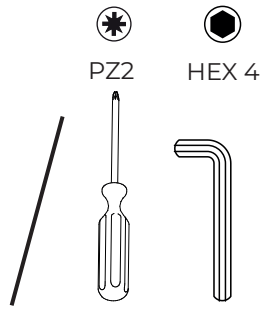

# CANTO

K2-030 30 x 42 x 59 cm

K2-040 40 x 42 x 59 cm

K2-050 50 x 50 x 59 cm

# BEMONDI

A x 32  
Ø 15 mm

B x 18  
Ø 8 x 30 mm

C1 x 16  
4 x 16 mm

HEX 4  
F1 x 3  
M6 x 30 mm

G x 2

H x 2  
4 x 20 mm

Q x 1

R x 1

S x 4

C1  x4    R  x1    **3**

A1  x8    A2  x8    **4**

A1  x8    A2  x8    **5**

**6**

7

C1  x2