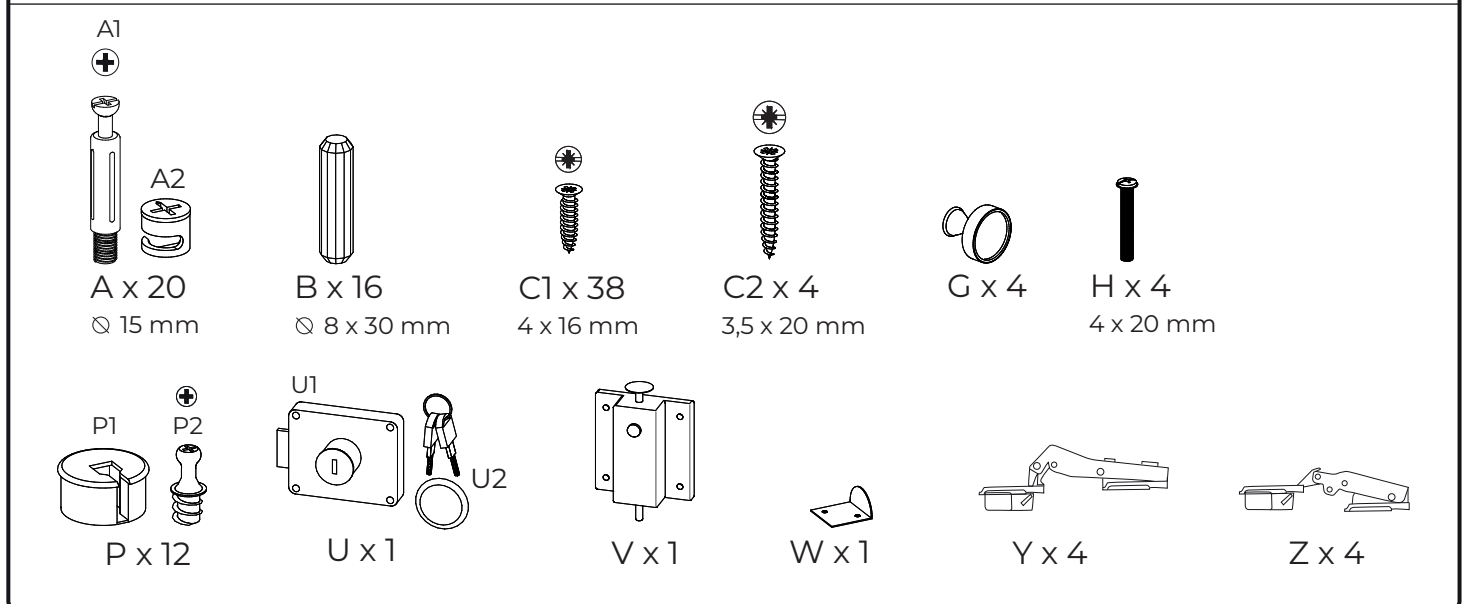

# ELEGANCE

K6-040 120 x 58,5 x 94 cm

# BEMONDI

A1  x8

A2  x8

B  x4

1

Y  x4

C1  x8

P2  x4