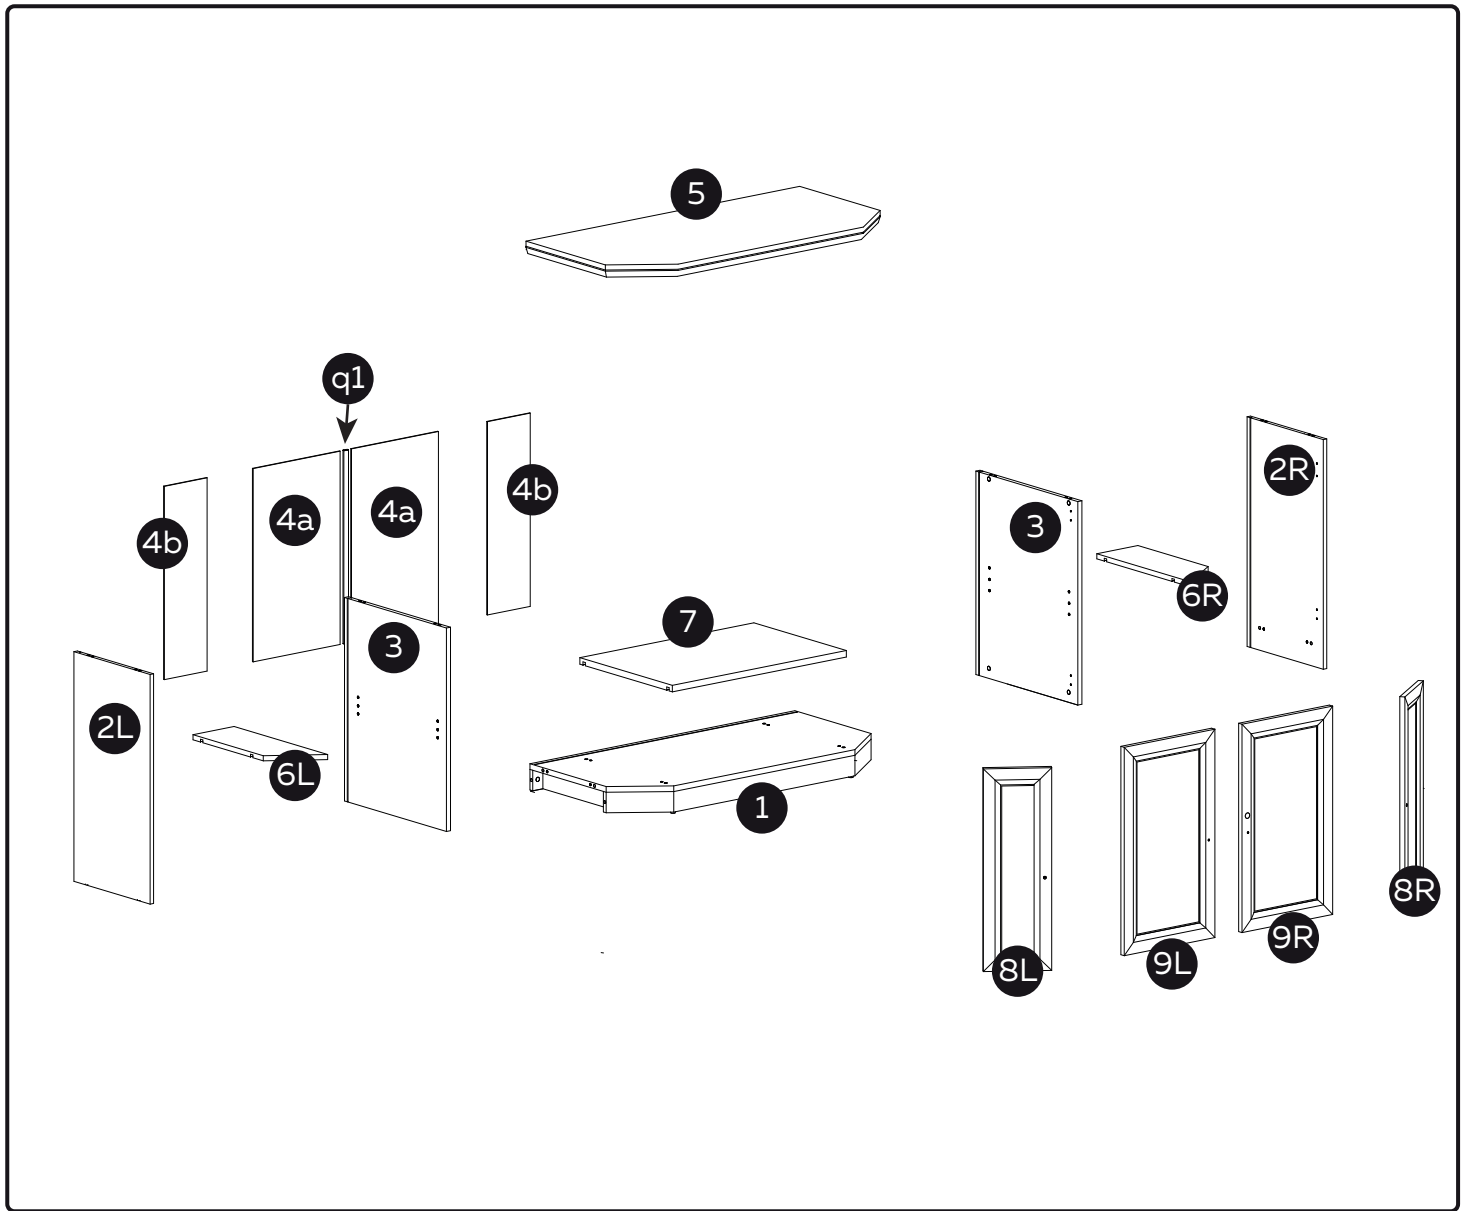

# ELEGANCE

K6-040 120 x 58,5 x 94 cm

# BEMONDI

A1  x8

A2  x8

B  x4

1

Y  x4

C1  x8

P2  x4