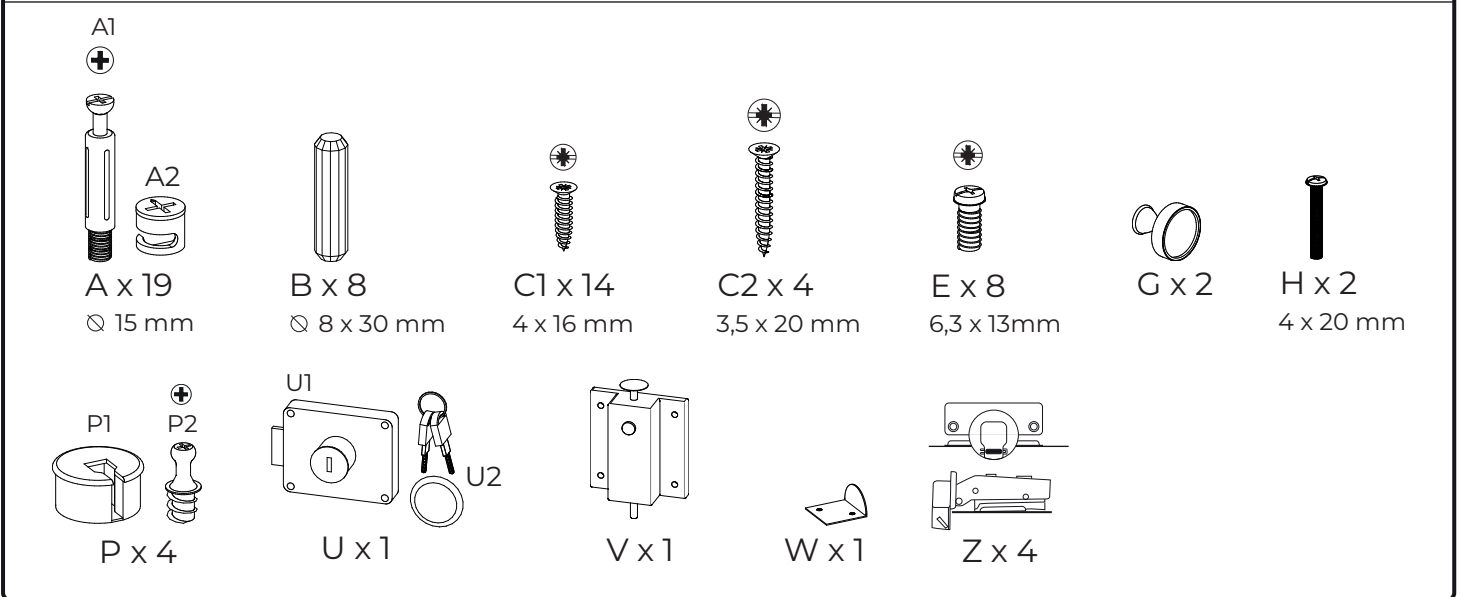

DIAMANTE

K8-020 80 x 40 x 84 cm

BEMONDI

A1  x9

A2  x9

1

2

A1  x6