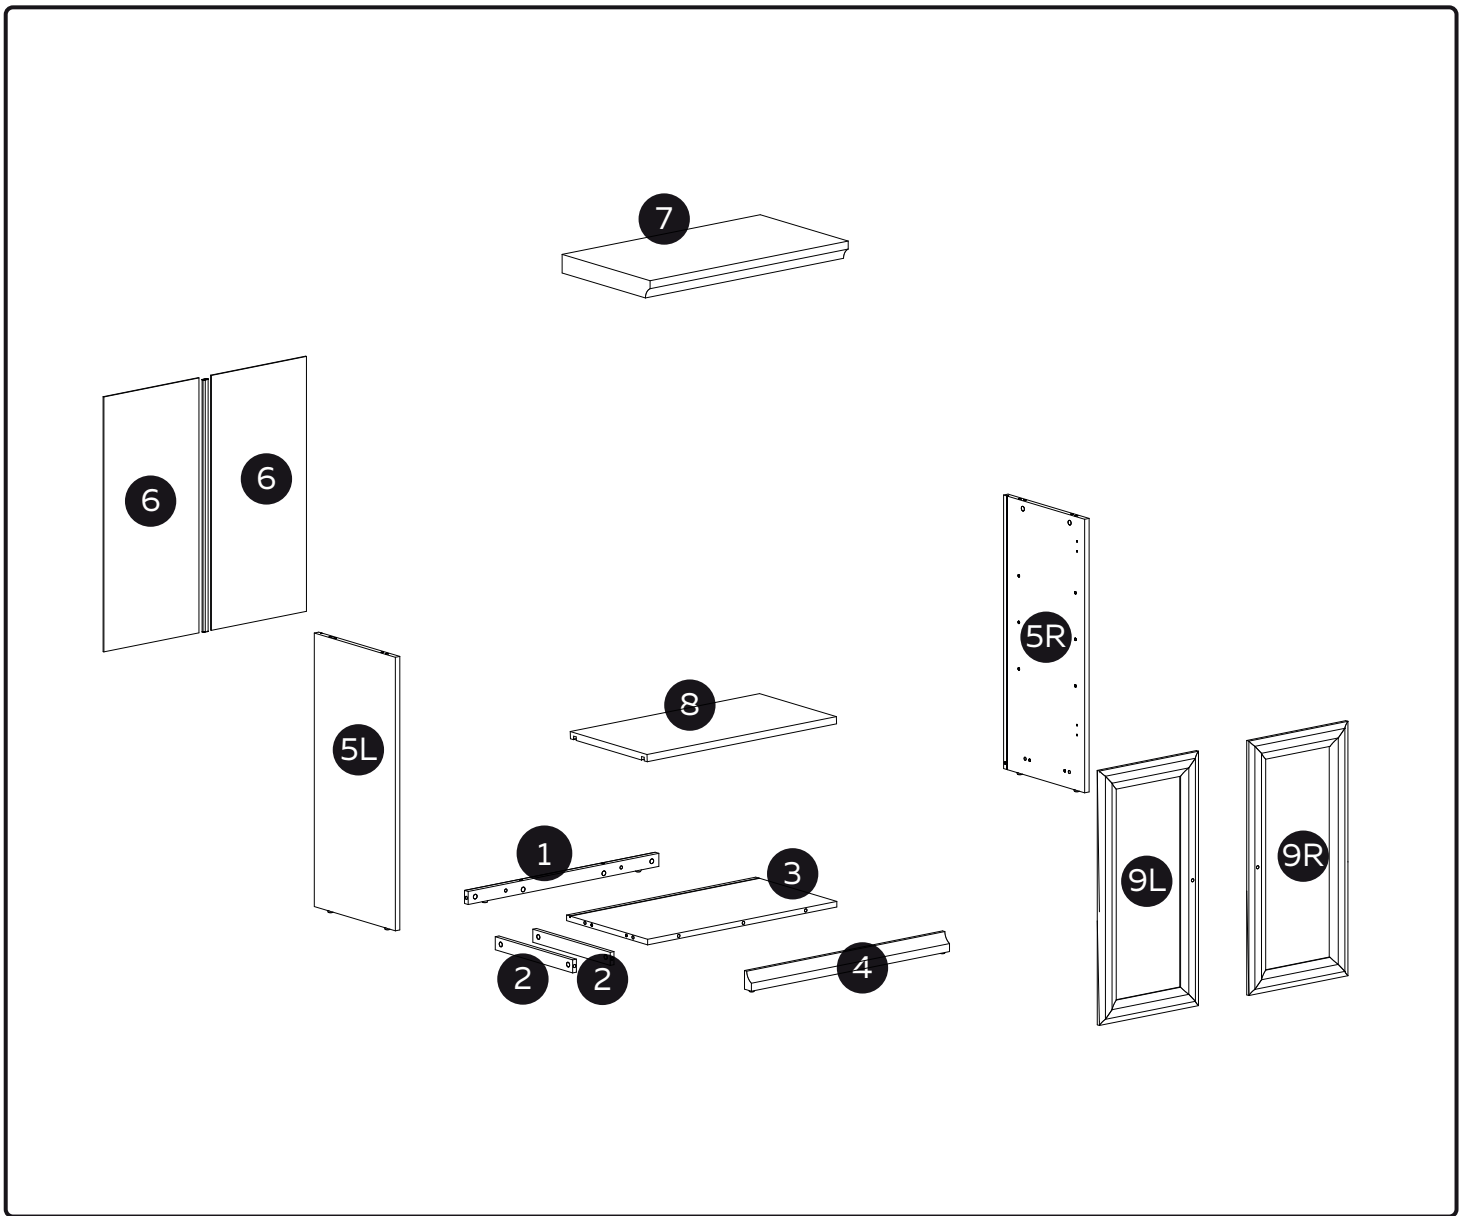

DIAMANTE

K8-020 80 x 40 x 84 cm

BEMONDI

A1  x9

A2  x9

1

2

A1  x6