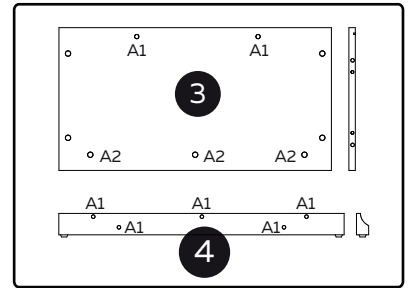

DIAMANTE

K8-020 80 x 40 x 84 cm

BEMONDI

A1  x9

A2  x9

1

2

A1  x6

A2  x6

B  x4

3

A1  x4

A2  x4

B  x4

7

P1  x4

P2  x4

8

E  x8	C1  x14	C2  x4	G  x2	H  x2	
U  x1	V  x1	W  x1	Z  x4		9