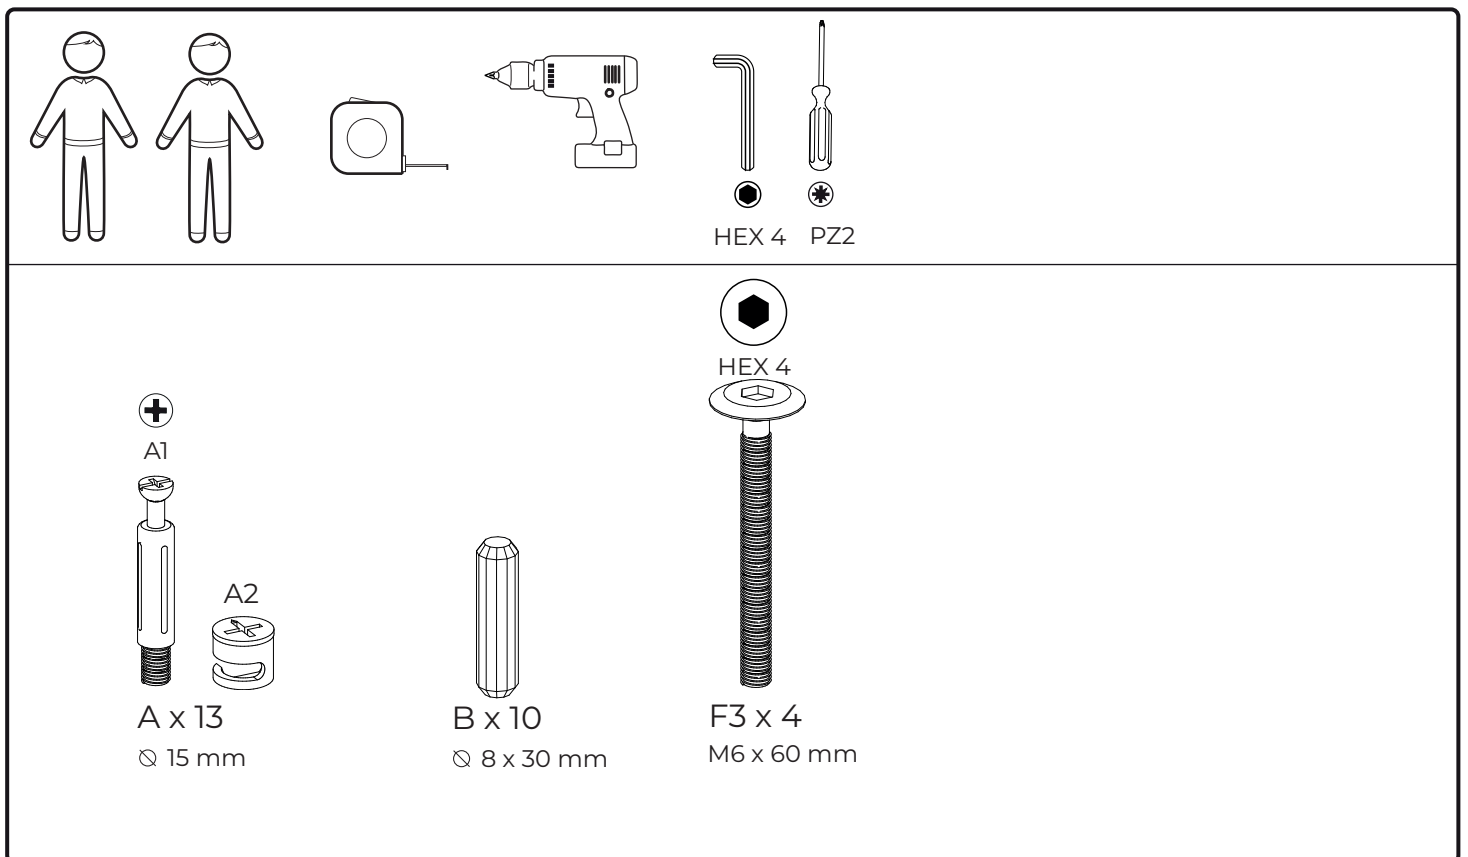

SIMPOSIO

R6-220 220 x 50 x 110 cm

R6-180 180 x 50 x 110 cm

BEMONDI

F3  x4

1

A1  x6

A2  x6

B  x4

2

A1  x7

A2  x7

B  x6

3

4