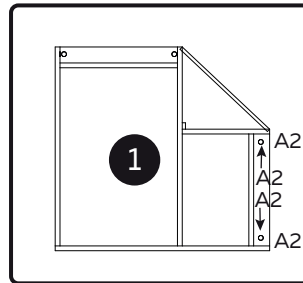

ELEGANCE

S6-010 67 x 67 x 200 cm

BEMONDI

PZ2

A1

A x 22
 Ø 15 mm

A2

B x 18
 Ø 8 x 30 mm

C1 x 20
 4 x 16 mm

G x 2

H x 2
 4 x 20 mm

P1
 P x 18

+

P2

Y x 5

A1  x4

A2  x4

B  x4

1

Y  x5

C1  x10

A1  x6

A2  x6

B  x4