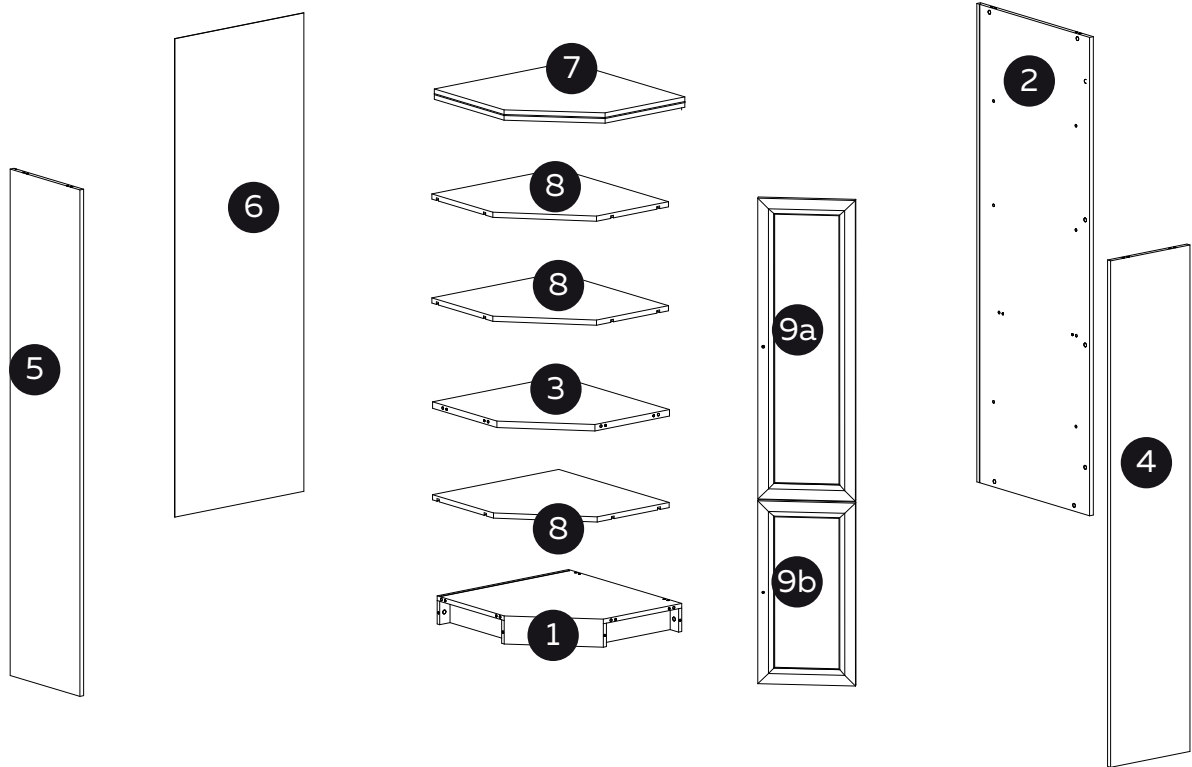

ELEGANCE

S6-010 67 x 67 x 200 cm

BEMONDI

PZ2

A1

A x 22
 Ø 15 mm

A2

B x 18
 Ø 8 x 30 mm

C1 x 20
 4 x 16 mm

G x 2

H x 2
 4 x 20 mm

P1
 P x 18

+

P2

Y x 5

A1  x4